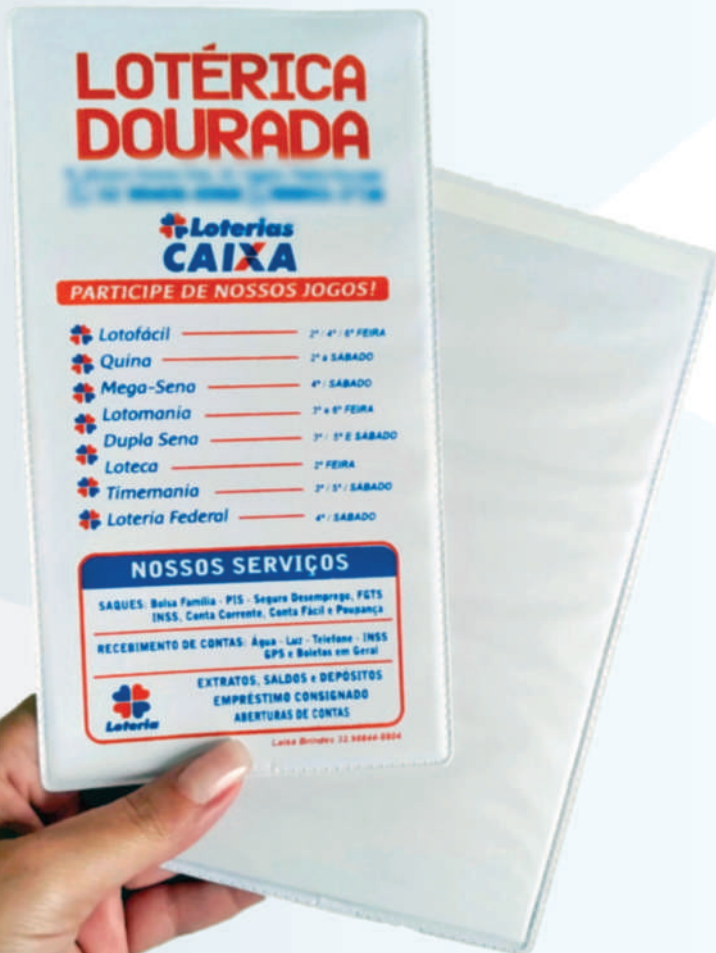

Porta Jogos da Loteria em PVC

- IMPRESSÃO SILK-SCREEN (SERIGRAFIA)