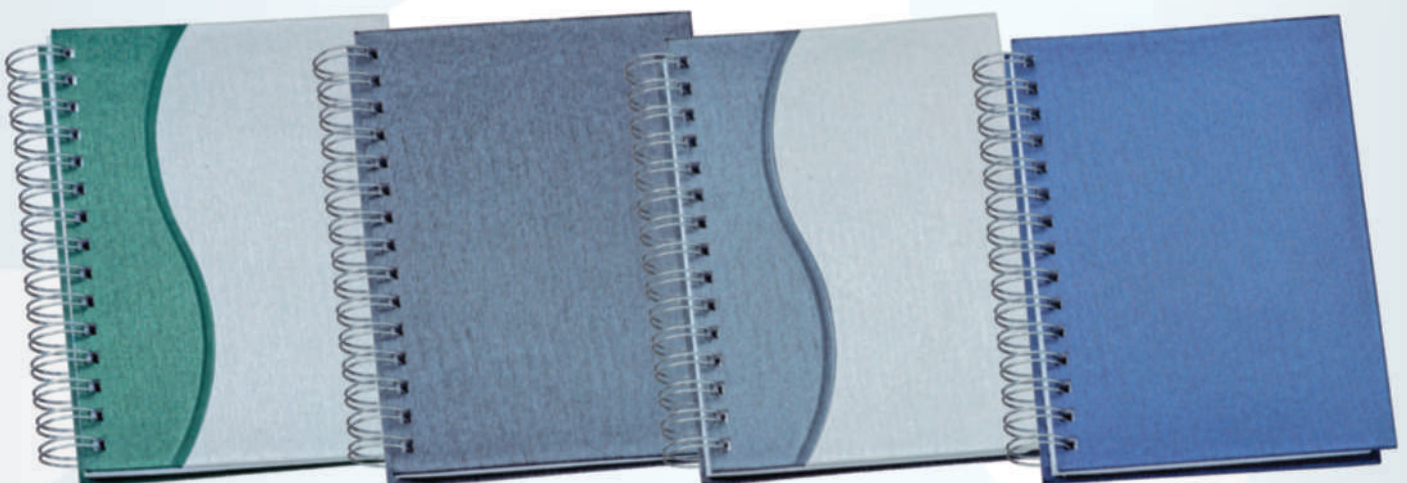

## Agendas Wire-o

- MIOLO PAPEL OFF-SET 63G - 2X2 CORES
- 344 PÁGINAS - OFF-SET 63G COM MAPA 4X4 CORES
- ÍNDICE TELEFÔNICO E PLANEJAMENTO

Impressão Offset Miolo (Contra-Capa)

Confira modelos a seguir (Pedido por Código)