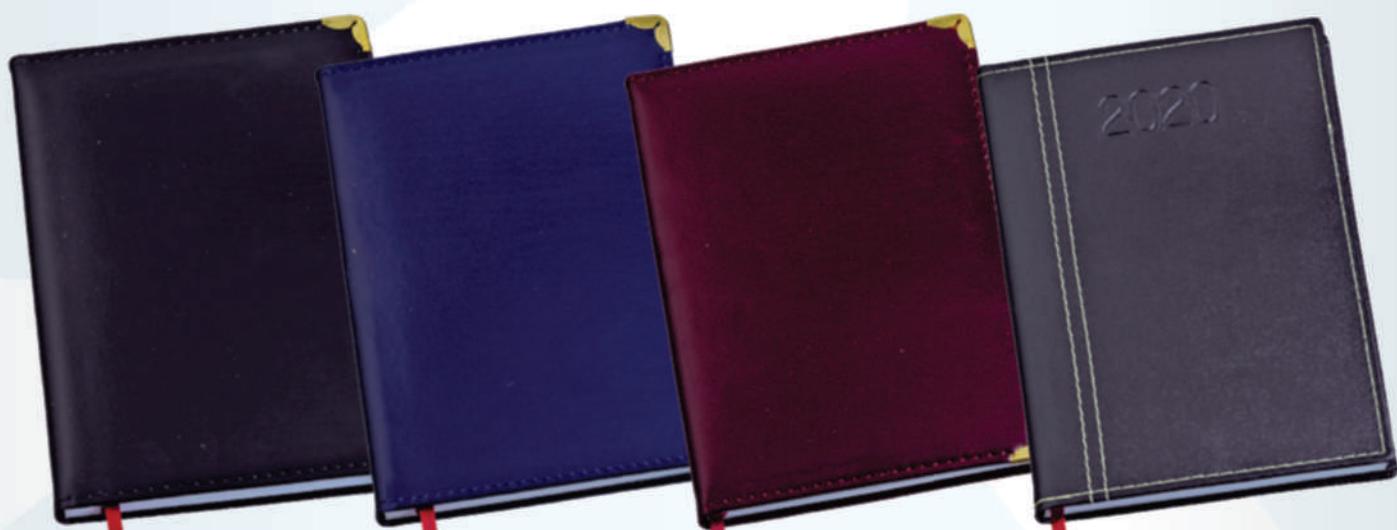

100L

101L

102L

106L