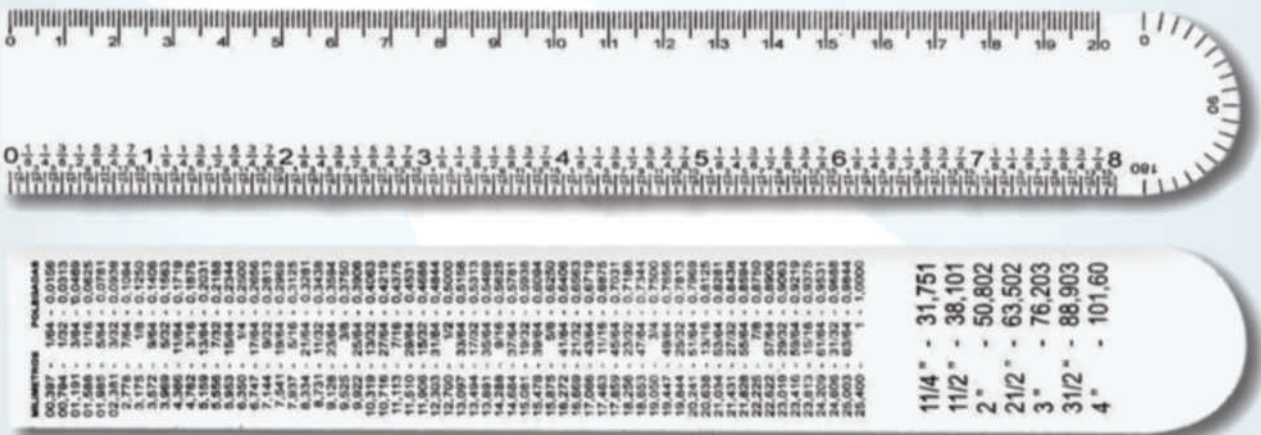

### Porta Chaves em PVC 9 Ganchos

- IMPRESSÃO SILK-SCREEN (SERIGRAFIA)

Régua Plástica Branca 30cm

Régua Plástica Branca 20cm

Régua Ferragista Rígida Branca 20cm com Furo

Régua Ferragista Flexível Branca 20cm sem furo