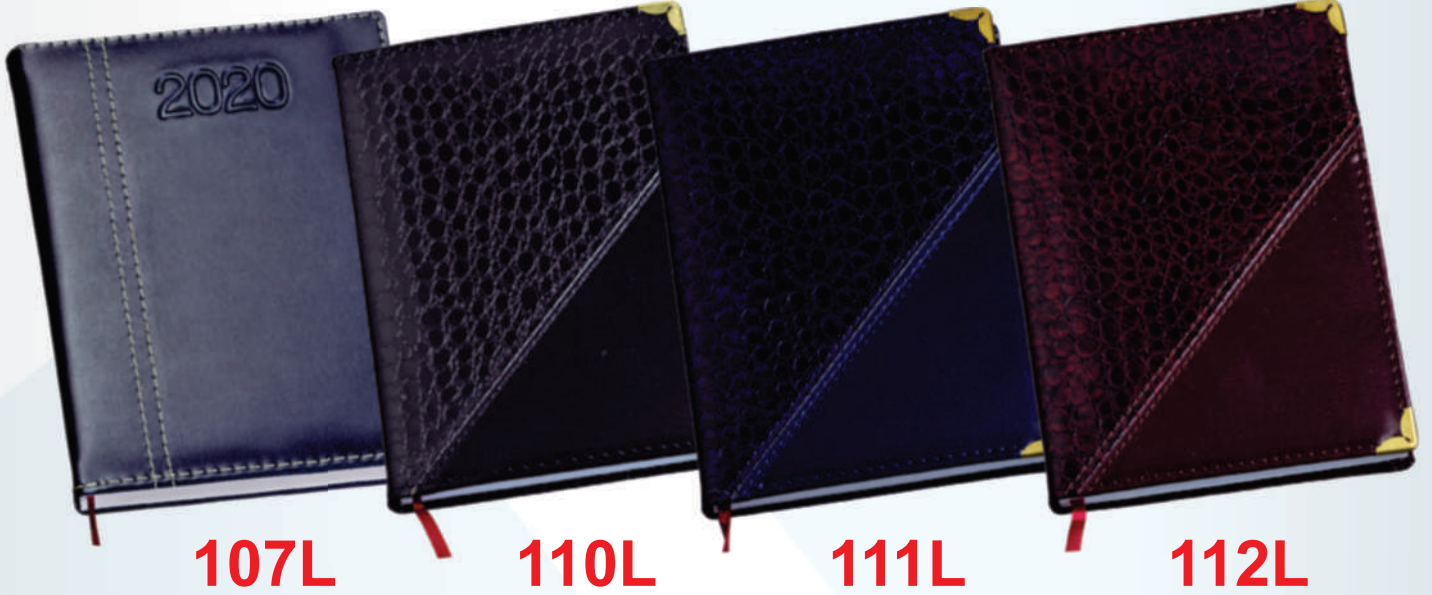

107L

110L

111L

112L